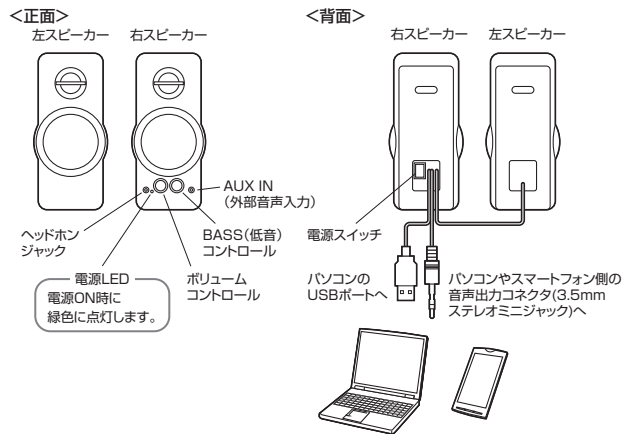

各部の名称と接続例

保証規定・保証書

1. 保証期間内に正常な使用状態でご使用の場合に限り品質を保証しております。取扱説明書、本体ラベル、表示等の注意書きに従った使用状態で保証期間内に故障した場合、弊社所定の方法で交換いたします。
2. 次のような場合は保証期間内でも有償修理になります。
   - (1)保証書をご提示いただけない場合。
   - (2)所定の項目をご記入いただけない場合、あるいは字句を書き換えられた場合。
   - (3)故障の原因が取扱上の不注意による場合。
   - (4)故障の原因がお客様による輸送・移動中の衝撃による場合。
   - (5)天災地災、ならびに公害や異常電圧その他の外部要因による故障及び損傷。
   - (6)譲渡や中古販売・オークション転売などご購入された場合。
3. お客様ご自身による改造または修理があったと判断された場合は、保証期間内での修理もお受けいたしかねます。
4. 本製品の故障、またはその使用によって生じた直接、間接の損害については弊社はその責を負わないものとします。
5. 本製品を使用中に発生したデータやプログラムの消失、または破損についての補償はいたしかねます。
6. 本製品は医療機器、原子力設備や機器、航空宇宙機器、輸送設備や機器などの人命に関わる設備や機器、及び高度な信頼性を必要とする設備や機器やシステムなどへの組み込みや使用は意図されておりません。これらの用途に本製品を使用され、人身事故、社会的障害などが生じても弊社はいかなる責任も負いかねます。
7. 修理ご依頼品を郵送、またはご持参される場合の諸費用は、お客様のご負担となります。
8. 保証書は再発行いたしませんので、大切に保管してください。
9. 保証書は日本国内においてのみ有効です。

サンワサプライ株式会社

保証書	型番: 400-SP082	シリアルナンバー
お客様・お名前・ご住所・TEL		
販売店名・住所・TEL		
保証期間	6ヶ月	お買い上げ年月日 年 月 日

※必要事項をご記入の上、大切に保管してください。

本取扱説明書の内容は、予告なしに変更になる場合があります。

サンワサプライ株式会社

ver.1.0

サンワダイレクト / 〒700-0825 岡山県岡山市北區田町1-10-1 TEL 086-223-5680 FAX 086-235-2381
BI/BA/RK/DaC